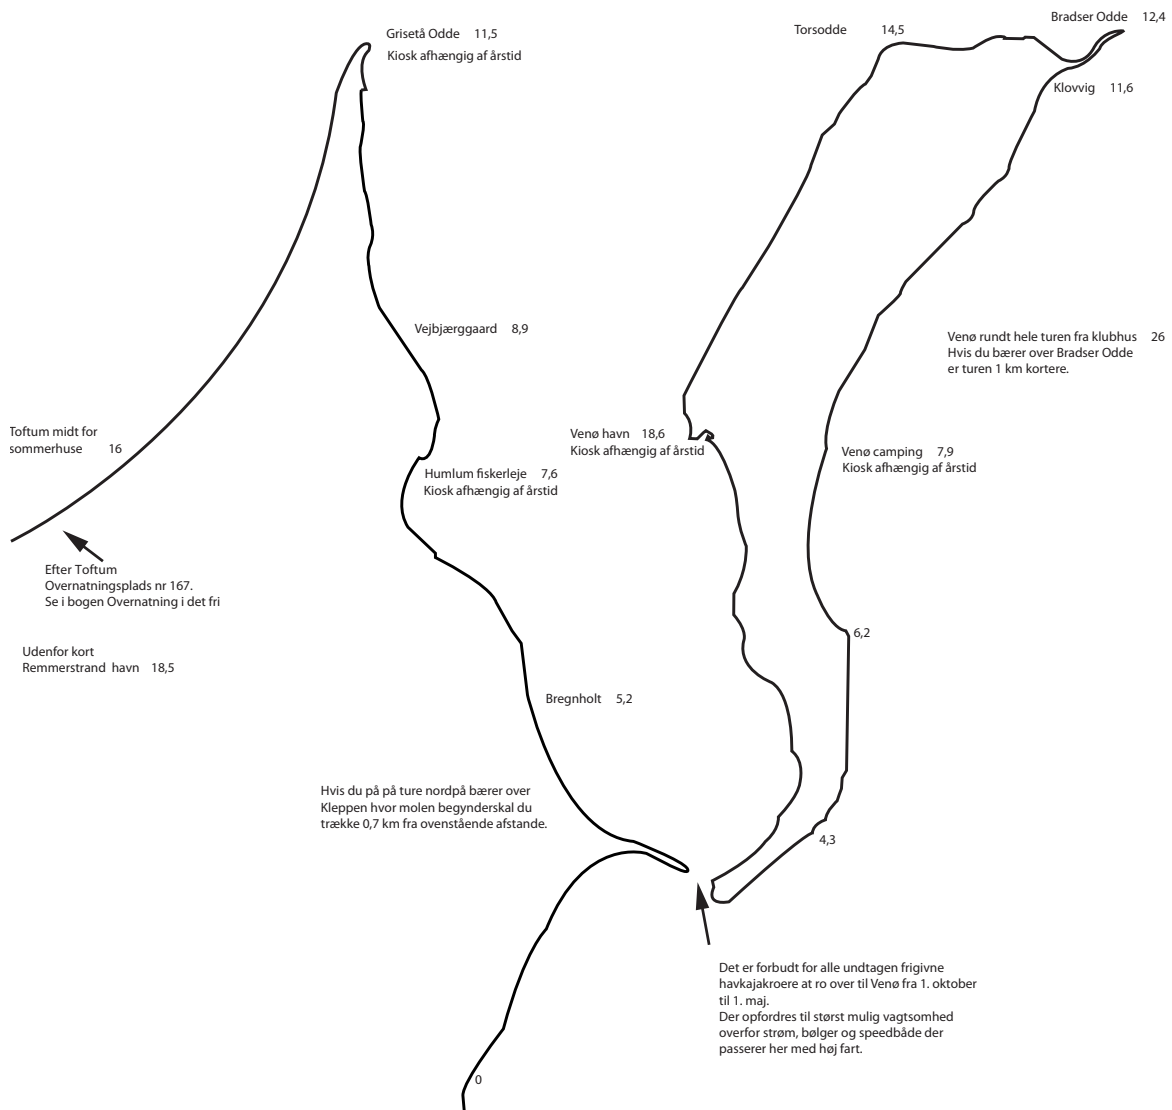

Venø Grisetå Odde og Toftum

Kort udarbejdet den 16.2.2008. af
Kristian Larsen til Struer Kajakklub