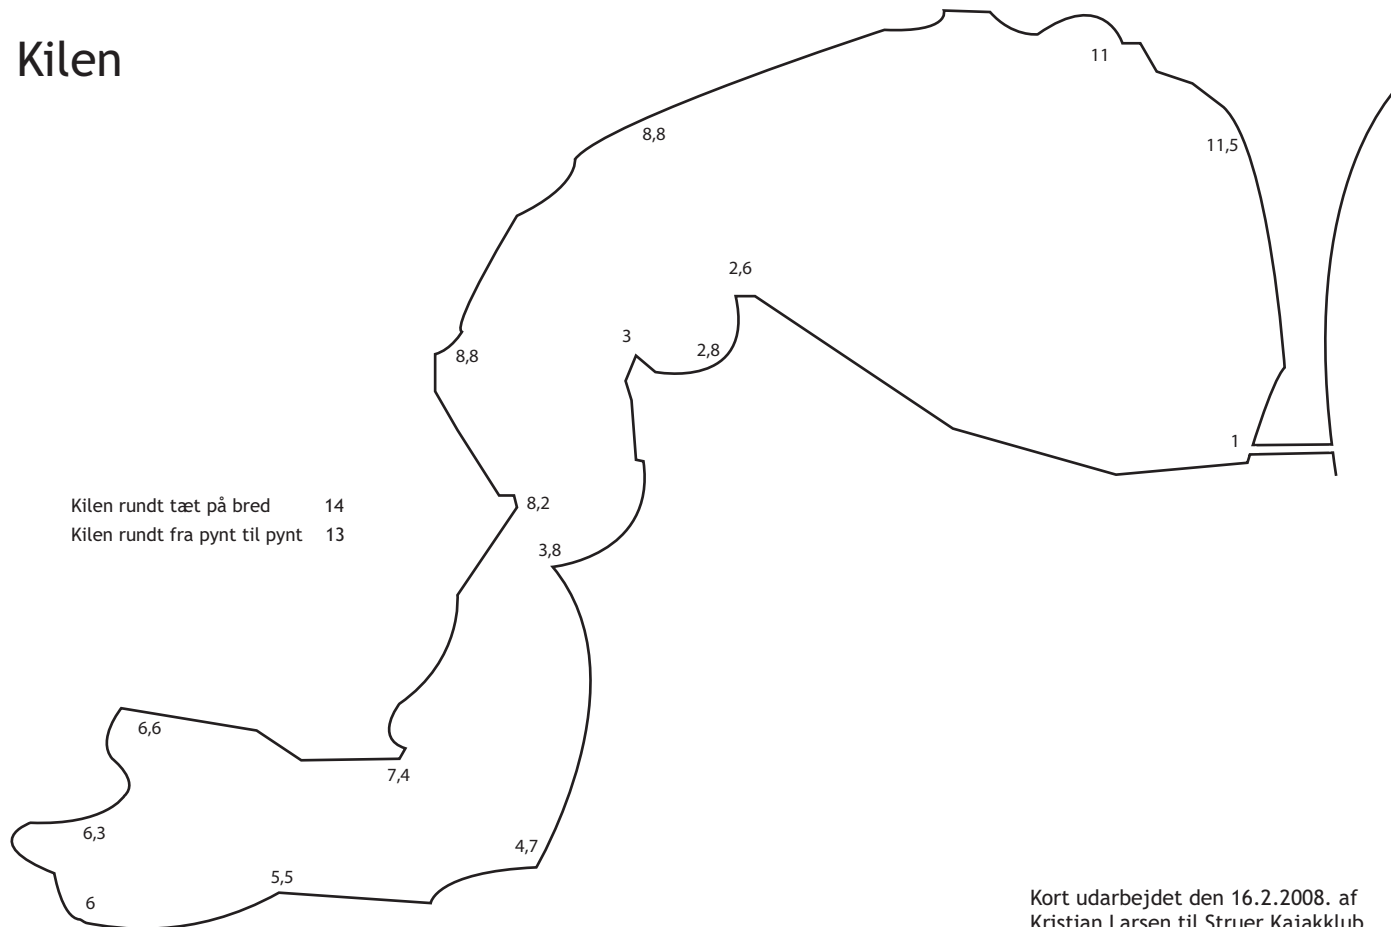

# Kilen

Kort udarbejdet den 16.2.2008. af  
Kristian Larsen til Struer Kajakklub